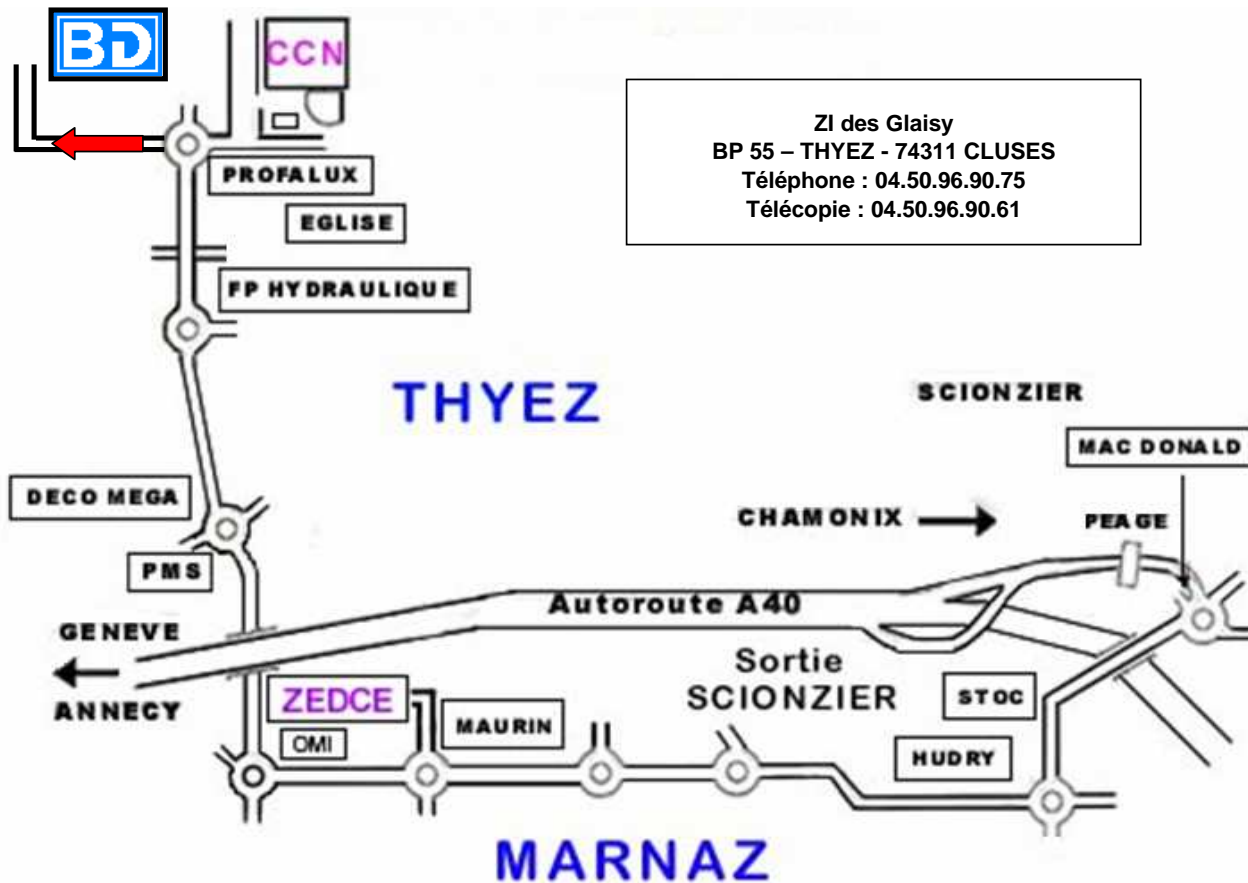

ACCES A LA SOCIETE BARGY-DECOLLETAGE

ZI des Glaisy
 BP 55 – THYEZ - 74311 CLUSES
 Téléphone : 04.50.96.90.75
 Télécopie : 04.50.96.90.61

- Autoroute : prendre sortie Scionzier / Marnaz
- 1^e Rond Point (*Mac Donalds sur votre droite*): sortie d'autoroute, prendre direction Scionzier
- Passez sur un pont
- Sur votre droite : Supermarché « Champion »
- Continuez jusqu'au rond-point.
- Sur votre droite : « Sté Hudry »
- 2^e Rond Point : tournez à droite, direction « le Crozet »
- Traversez le quartier du « Crozet » : vous passez une série de trois ronds points (3^e / 4^e / 5^e)
- 3^e Rond point : tout droit
- 4^e Rond Point : tout droit
- 5^e Rond point : tout droit
- 6^e Rond Point (*sur votre droite Sté SCMR*), tournez tout de suite à droite, direction Thyez
- Vous passez sous un Pont
- 7^e Rond Point : prendre tout droit, direction Thyez
- 8^e Rond Point : prendre tout droit, direction Thyez
- Au feu tricolore (*Eglise sur votre droite*), prendre tout droit
- 9^e Rond Point (*sur votre droite Sté Profalux*), prendre à Gauche
- Bargy-Decolletage se trouve derrière la Ste Dimat